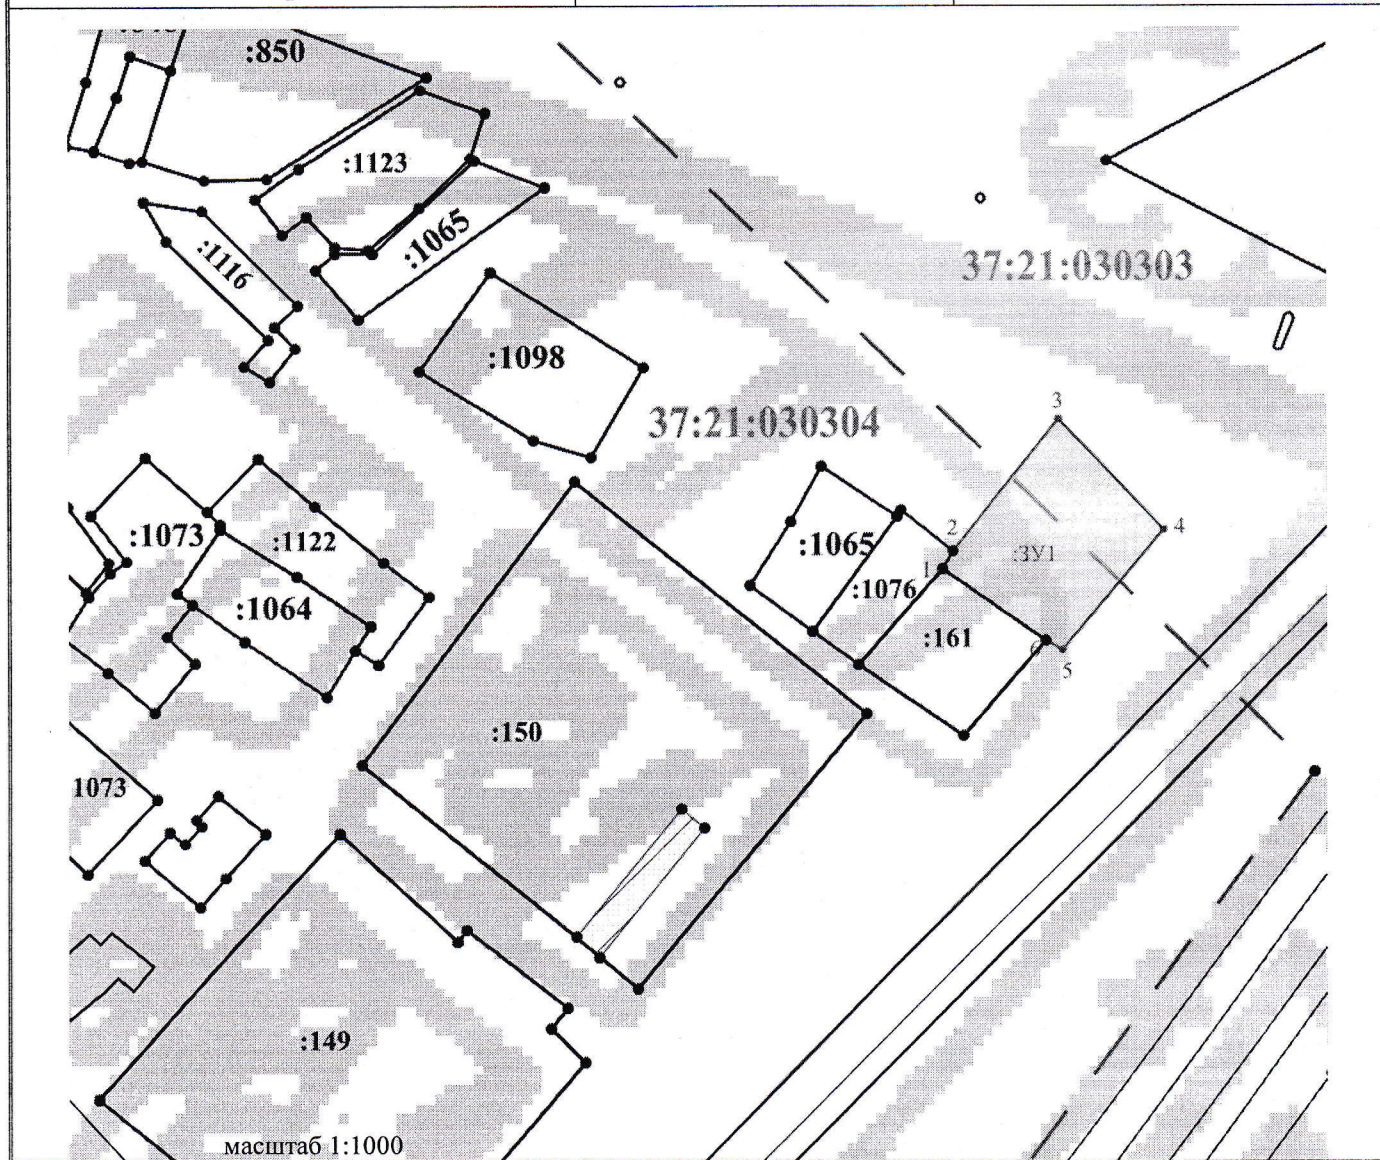

Схема расположения земельного участка на кадастровом плане территории

Условный номер земельного участка :ЗУ1		
Площадь земельного участка: 452 м ²		
Система координат: 1963 года		
Обозначение характерных точек границ	Координаты, м	
	X	Y
1	2	3
1	6253170.14	2298583.39
2	6253172.47	2298584.87
3	6253189.84	2298598.68
4	6253175.37	2298612.66
5	6253159.42	2298599.16
6	6253160.54	2298597.01
1	6253170.14	2298583.39

Условные обозначения:

	вновь образованная часть границы, сведения о которой достаточны для определения ее местоположения
	существующая часть границы, имеющиеся в ЕГРН сведения о которой достаточны для определения её местоположения
	граница кадастрового квартала
:161	кадастровый номер земельного участка, учтенный в ЕГРН
37:21:030304	обозначение кадастрового квартала
:ЗУ1	обозначение вновь образованного земельного участка